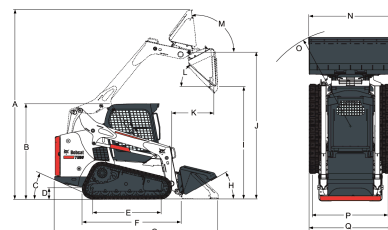

#### Rozmery

(A) 3901.0 mm	(J) 3023.0 mm
(B) 1972.0 mm	(K) 887.0 mm
(C) 28.8°	(L) 42.0°
(D) 240.0 mm	(M) 97.0°
(E) 1402.0 mm	(N) 1727.0 mm
(F) 2657.0 mm	(N*) 1880.0 mm
(G) 3378.0 mm	(O) 2032.0 mm
(H) 30.0°	(P) 1384.0 mm
(I) 2319.0 mm	(Q) 1704.0 mm