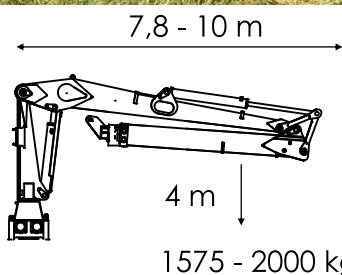

plugin hybrid

Traktorová vyvážačka Agama LV 10 HP

- ▶ užitečné zatížení 10 t
- ▶ hydraulická ruka s dosahem 7,8 - 10 m
- ▶ nosnost hyd. ruky ve 4 m 1575 - 2000 kg
- ▶ délka ložné plochy 4 m s možností roztažení na 5 m
- ▶ dvojitý vysokopevnostní rám
- ▶ standardně 4 páry klanic

- ▶ pohon 2 (nebo 4) hydromotory v kolech
- ▶ elektrohydraulický pohon dvou kol s výkonem 40 kW
- ▶ plugin hybrid (možnost dobíjení za jízdy, nebo ze sítě)
- ▶ samostatný výkon až 40kW po dobu 25 min
- ▶ tažná síla 26 kN, pracovní tlak 27 MPa
- ▶ kola 500/45 R22,5 Forestry
- ▶ rychlost pohonu 1 - 5 km/h
- ▶ řízení rychlosti vyvážačky v závislosti na rychlosti traktoru
- ▶ automatický nebo ruční režim ovládní