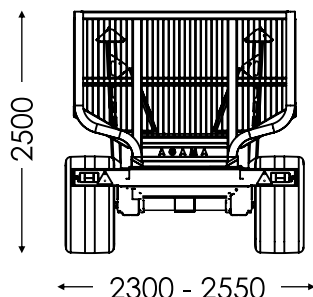

plugin hybrid

Traktorová vyvážačka Agama LV 10 HP

- ▶ užitečné zatížení 10 t
- ▶ hydraulická ruka s dosahem 7,8 - 10 m
- ▶ nosnost hyd. ruky ve 4 m 1575 - 2000 kg
- ▶ délka ložné plochy 4 m s možností roztažení na 5 m
- ▶ dvojitý vysokopevnostní rám
- ▶ standardně 4 páry klanic

- ▶ pohon 2 (nebo 4) hydromotory v kolech
- ▶ elektrohydraulický pohon dvou kol s výkonem 40 kW
- ▶ plugin hybrid (možnost dobíjení za jízdy, nebo ze sítě)
- ▶ samostatný výkon až 40kW po dobu 25 min
- ▶ tažná síla 26 kN, pracovní tlak 27 MPa
- ▶ kola 500/45 R22,5 Forestry
- ▶ rychlost pohonu 1 - 5 km/h
- ▶ řízení rychlosti vyvážačky v závislosti na rychlosti traktoru
- ▶ automatický nebo ruční režim ovládní