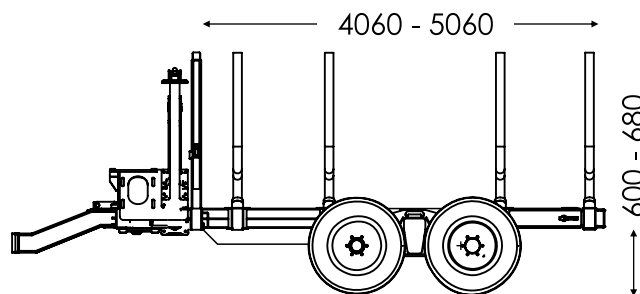

plugin hybrid

Traktorová vyvážačka Agama LV 10 HP

- ▶ užitečné zatížení 10 t
- ▶ hydraulická ruka s dosahem 7,8 - 10 m
- ▶ nosnost hyd. ruky ve 4 m 1575 - 2000 kg
- ▶ délka ložné plochy 4 m s možností roztažení na 5 m
- ▶ dvojitý vysokopevnostní rám
- ▶ standardně 4 páry klanic

- ▶ pohon 2 (nebo 4) hydromotory v kolech
- ▶ elektrohydraulický pohon dvou kol s výkonem 40 kW
- ▶ plugin hybrid (možnost dobíjení za jízdy, nebo ze sítě)
- ▶ samostatný výkon až 40kW po dobu 25 min
- ▶ tažná síla 26 kN, pracovní tlak 27 MPa
- ▶ kola 500/45 R22,5 Forestry
- ▶ rychlost pohonu 1 - 5 km/h
- ▶ řízení rychlosti vyvážačky v závislosti na rychlosti traktoru
- ▶ automatický nebo ruční režim ovládní