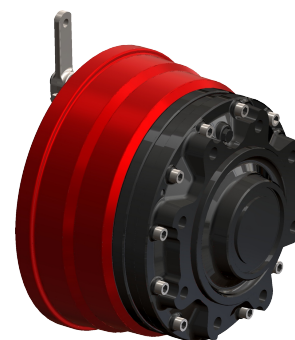

plugin hybrid

Traktorová vyvážačka Agama LV 10 HP

- ▶ užitečné zatížení 10 t
- ▶ hydraulická ruka s dosahem 7,8 - 10 m
- ▶ nosnost hyd. ruky ve 4 m 1575 - 2000 kg
- ▶ délka ložné plochy 4 m s možností roztažení na 5 m
- ▶ dvojitý vysokopevnostní rám
- ▶ standardně 4 páry klanic

- ▶ pohon 2 (nebo 4) hydromotory v kolech
- ▶ elektrohydraulický pohon dvou kol s výkonem 40 kW
- ▶ plugin hybrid (možnost dobíjení za jízdy, nebo ze sítě)
- ▶ samostatný výkon až 40kW po dobu 25 min
- ▶ tažná síla 26 kN, pracovní tlak 27 MPa
- ▶ kola 500/45 R22,5 Forestry
- ▶ rychlost pohonu 1 - 5 km/h
- ▶ řízení rychlosti vyvážačky v závislosti na rychlosti traktoru
- ▶ automatický nebo ruční režim ovládní